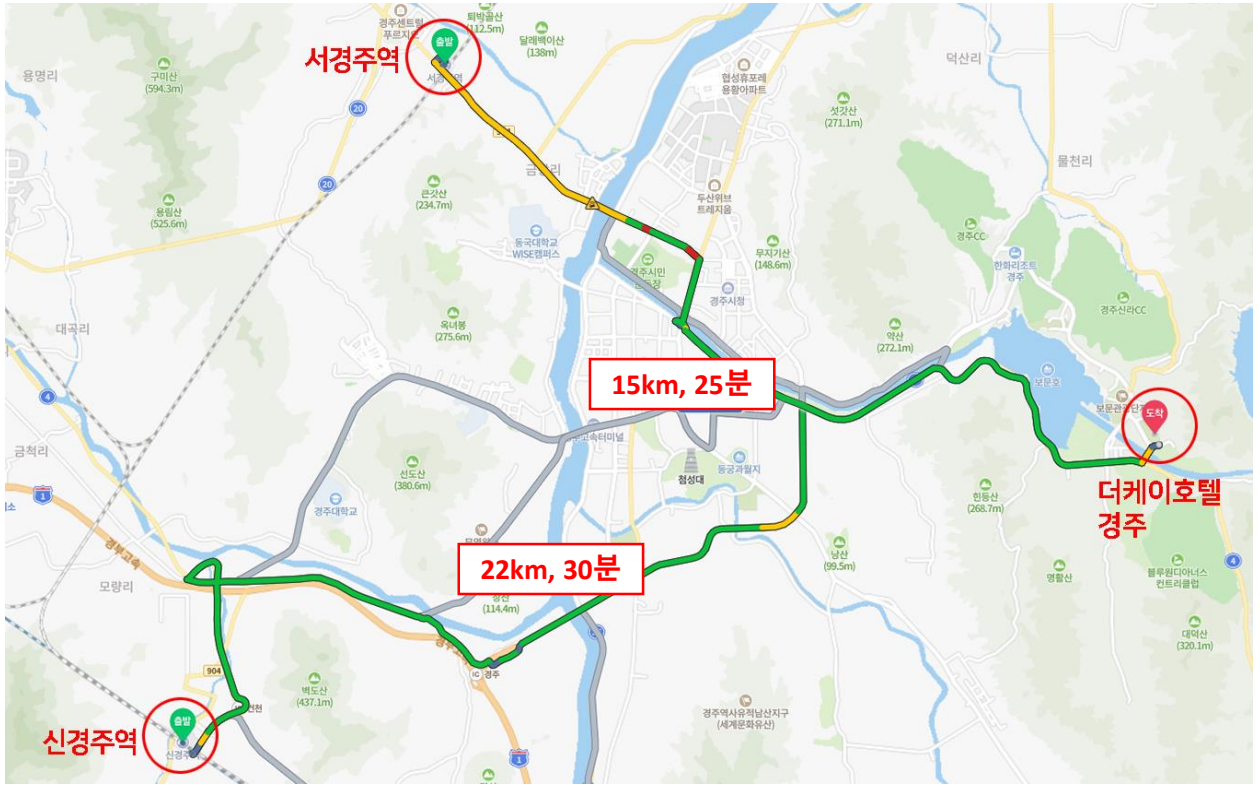

◆ 네비게이션 주소

경상북도 경주시 엑스포로 45 (더케이호텔 경주)
(신관 - 화랑 B, C홀)

◆ 주차 안내

호텔 주차장 이용 가능, 주차권은 따로 필요 없습니다.

◆ KTX, SRT 이용시

◆ 주요 숙박시설 위치도