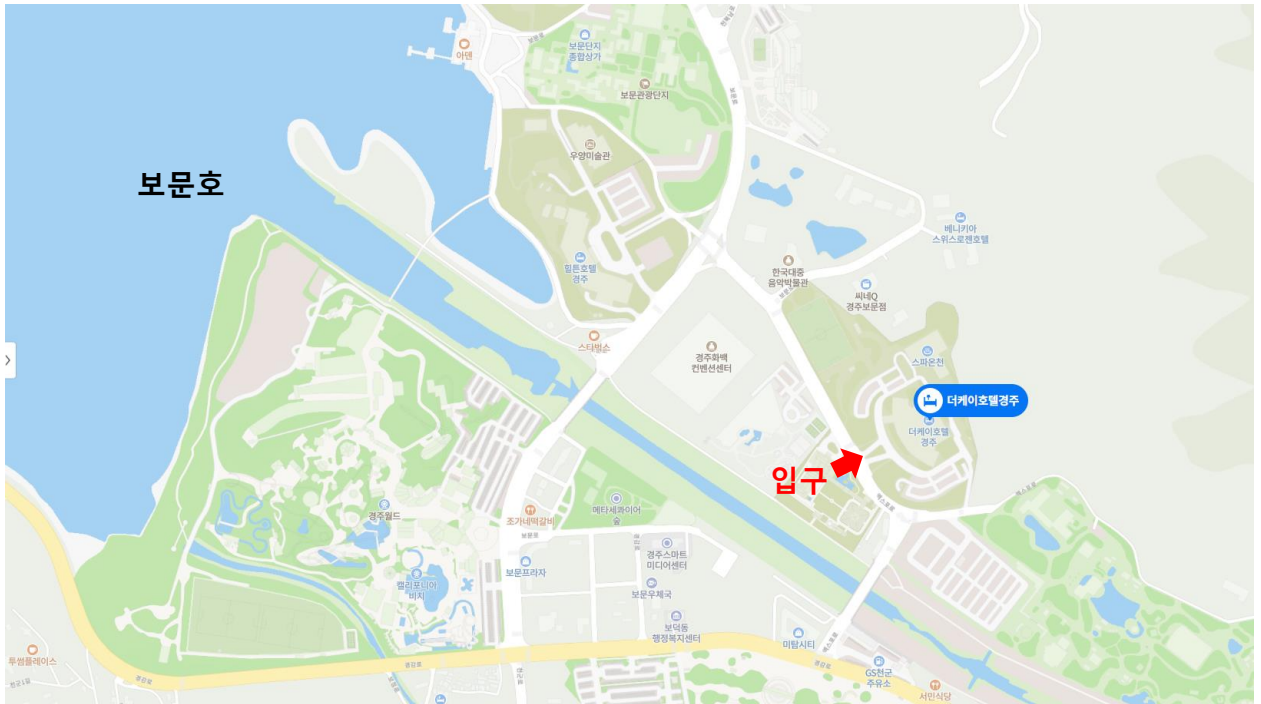

◆ 네비게이션 주소

경상북도 경주시 엑스포로 45 (더케이호텔 경주)
(신관 - 화랑 B, C홀)

◆ 주차 안내

호텔 주차장 이용 가능, 주차권은 따로 필요 없습니다.

◆ KTX, SRT 이용시

◆ 주요 숙박시설 위치도